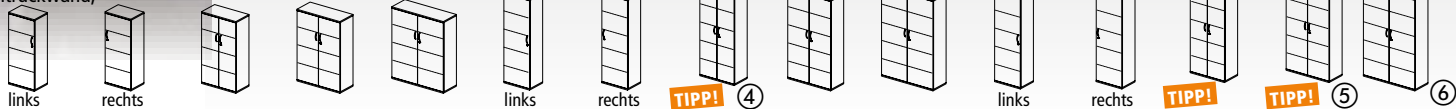

eleganter Stahlsockel
 optional, erhöht die
 Standsicherheit, inkl.
 Höhenausgleichsschrauben

**dezente Kunststoff-
 Möbelgleiter**
 inkl. Höhenaus-
 gleichsschrauben

Holzdekor

2250 mm inkl. Möbelgleiter

Platz für
 72 Ordner

Platz für
 45 Ordner

1910 mm inkl. Stahlsockel

⑤ Flügeltürenschränk
 Abb. Ahorn, 6 Ordnerhöhen,
 Breite 1000 mm,
 Best.-Nr. 250 397
CHF 629,-

ab **CHF 219,-**
 Flügeltürenschränke

④ Flügeltürenschränk
 Abb. Lichtgrau, 5 Ordnerhöhen, Breite 800 mm,
 Best.-Nr. 250 411, **CHF 499,-**

Flügeltürenschränke
 Höhe 1500/1890/2250 mm
 Türen mit Schließdämpfung, inkl.
 Einlegeböden aus Holz, Mitteltrennwand
 bei Breite 1200 mm, Sichtrückwand,
 einstellbare
 Kunststoff-
 Möbelgleiter,
 Tiefe 420 mm

	600	600	800	1000	1200	600	600	800	1000	1200	600	600	800	1000	1200	
Breite	mm	600	600	800	1000	1200	600	600	800	1000	1200	600	600	800	1000	1200
Höhe	mm	1500	1500	1500	1500	1500	1890	1890	1890	1890	1890	2250	2250	2250	2250	2250
Korpushöhe	mm	1470	1470	1470	1470	1470	1860	1860	1860	1860	1860	2220	2220	2220	2220	2220
Ordnerhöhen		4	4	4	4	4	5	5	5	5	5	6	6	6	6	6
Ordnerkapazität	St.	28	28	36	48	56	35	35	45	60	70	42	42	54	72	84
Innenmaße B/T	mm	564/350	564/350	764/350	964/350	2x573/350	564/350	564/350	764/350	964/350	2x573/350	564/350	564/350	764/350	964/350	2x573/350
Gewicht	kg	46	46	56	67	84	57	57	69	83	99	67	67	84	99	121
Lichtgrau	Best.-Nr.	272 365	272 653	272 370	272 375	272 380	272 385	250 411	250 411	250 415	272 390	272 663	250 423	250 395	250 427	
Buche	Best.-Nr.	272 366	272 654	272 371	272 376	272 381	272 386	250 412	250 388	250 416	272 391	272 664	250 424	250 396	250 428	
Ahorn	Best.-Nr.	272 367	272 655	272 372	272 377	272 382	272 387	250 413	250 389	250 417	272 392	272 665	250 425	250 397	250 429	
Weiß	Best.-Nr.	272 368	272 656	272 373	272 378	272 383	272 388	256 537	256 538	256 539	272 393	272 666	256 540	256 541	256 542	
	CHF/St.	379,-	379,-	449,-	499,-	539,-	419,-	499,-	569,-	649,-	439,-	439,-	539,-	629,-	679,-	